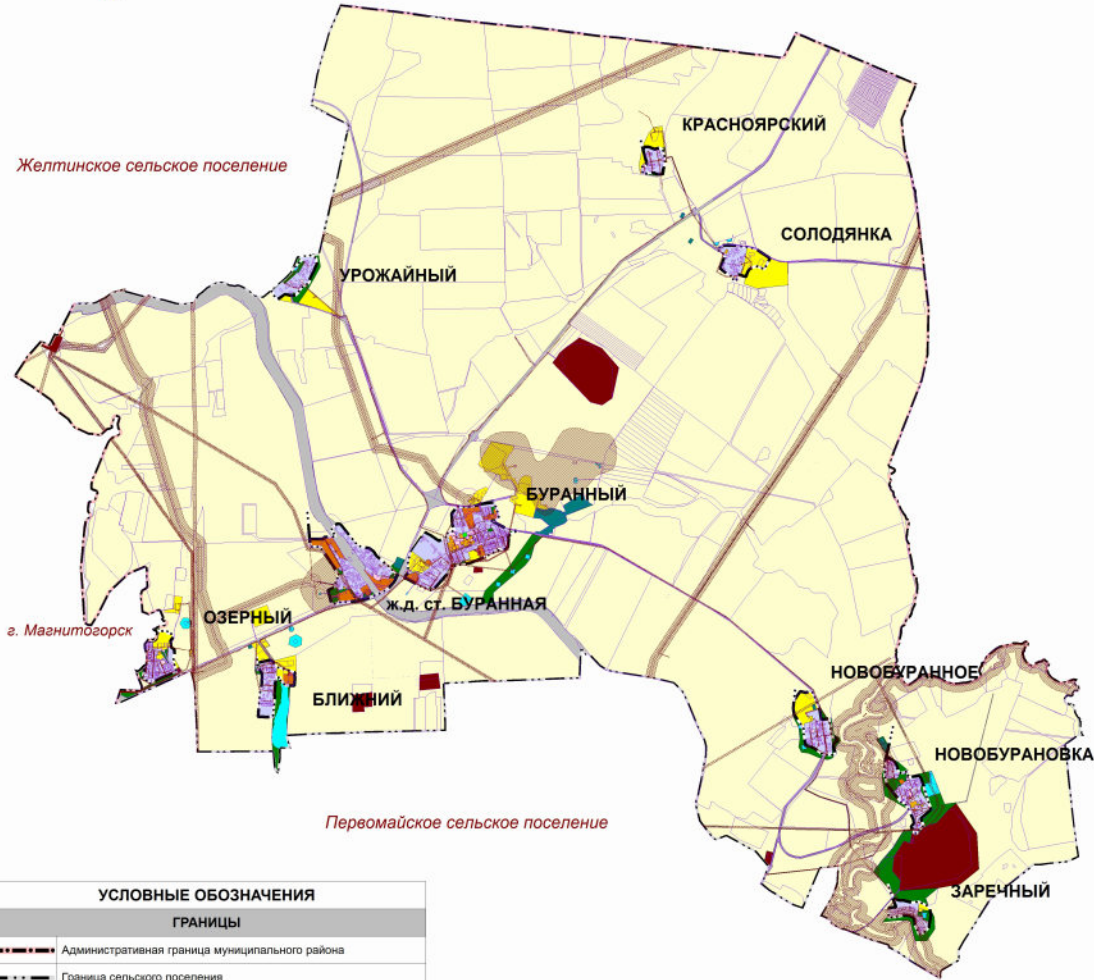

Верхнеуральский
муниципальный район

Нагайбакский муниципальный район

Желтинское сельское поселение

Первомайское сельское поселение

Черниговское
сельское поселение

Магнитное
сельское поселение

УСЛОВНЫЕ ОБОЗНАЧЕНИЯ

ГРАНИЦЫ

- Административная граница муниципального района
- Граница сельского поселения
- Граница населенного пункта

ТЕРРИТОРИАЛЬНЫЕ ЗОНЫ

Название зоны	№ зоны	Производственно-складская зона	П-2
Зона жилой застройки первого типа	Ж-1	Зона транспортной инфраструктуры	Т
Зона жилой застройки второго типа	Ж-2	Сельскохозяйственная зона	С-2
Зона общественно-делового назначения	ОД	Рекреационная зона	Р-1
Сельскохозяйственные угодья	С-1	Рекреационно-ландшафтная зона	Р-2
Зона специального назначения	СП-1	Зоны особо охраняемых территорий	Р-3
Производственная зона	П-1	Зона с особыми условиями использования	
		Санитарная зона ГРС	